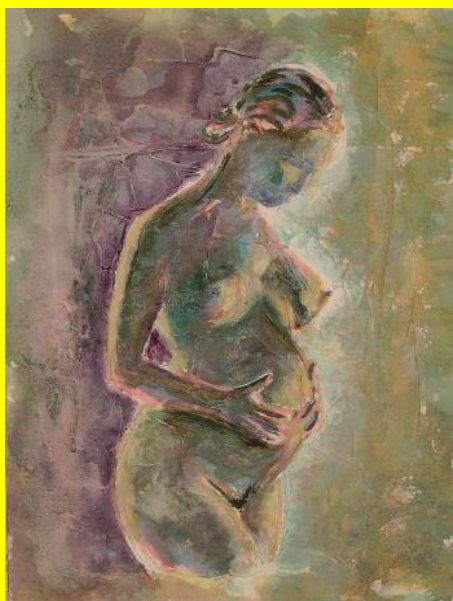

## **"LE FIGURE**

## **E GLI ORIZZONTI"**

**Espressione di Arti Figurative  
degli artisti**

**RACHELE SASSANO**

**e**

**ALFREDO BIAGINI**

**23 , 24 e 25 Marzo 2008**

**in Santa Maria a Monte - Pisa**

**Palazzo del Podestà - piazza Marconi**